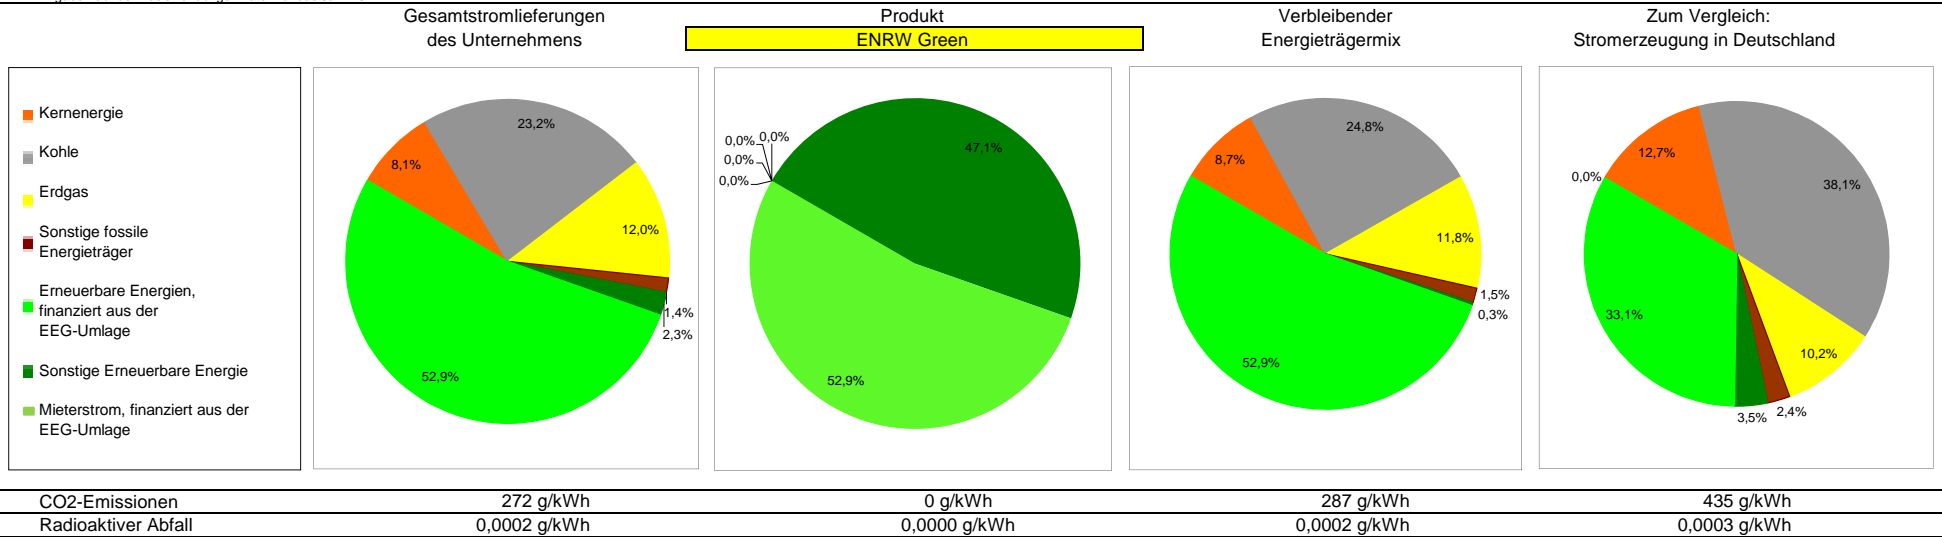

Kennzeichnung der Stromlieferungen 2017

ENRW Energieversorgung Rottweil GmbH & Co. KG, In der Au 5, 78628 Rottweil

Stromkennzeichnung gemäß § 42 Energiewirtschaftsgesetz vom 07. Juli 2005 geändert 2017

Angaben auf der Basis vorläufiger Daten für das Jahr 2017

Weiterführende Informationen erhalten Sie im Internet: www.enrw.de/de/Privatkunden/Strom, per Telefon: 0741 / 472 - 222 oder im Kundenzentrum der ENRW Energieversorgung Rottweil GmbH & Co. KG
- Stand der Information 1. November 2018